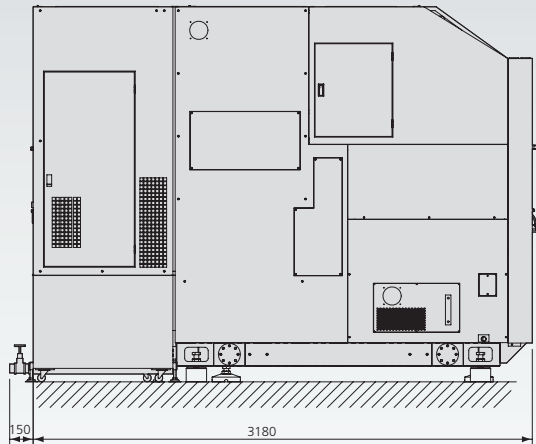

Seitenansicht

Vorderansicht