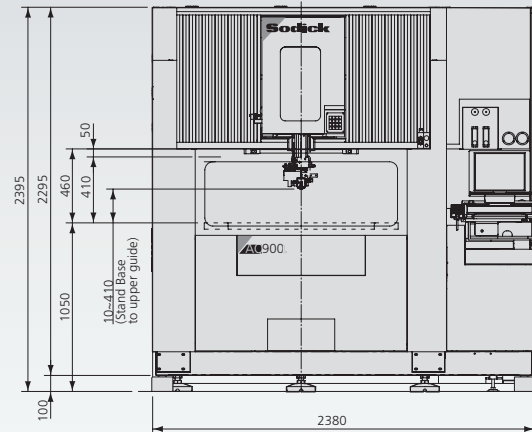

Technische Spezifikationen

Max. Werkstückgewicht (kg)	1500
Max. Werkstückabmessungen (B x T x H, mm)	1200 x 900 x 400
X-/Y-/Z-Achsen Verfahrwege (mm)	900 x 600 x 400
U-/V-Achsen-Verfahrwege	920 x 620
Konikwinkel (Werkstükhöhe 150 mm)	±30°
Drahtdurchmesser (mm)	Ø 0.15 ~ Ø 0.33
Drahtzugspannung (N)	3 ~ 23
Max. Drahtgeschwindigkeit (mm/sek)	420
Abstand Boden – Tisch (mm)	1050
Gesteuerte Achsen	5
Maschinenabmessungen (B x T x H, mm)	2380 x 3150 x 2395
Platzbedarf (mm)	3500 x 4200
Maschinengewicht (kg)	8000

Dielektrikumbehälter

Außenabmessungen (B x T x H, mm)	-
Leergewicht (kg)	-
Fassungsvermögen Dielektrikum (l)	1600
Filtrationssystem	3 wechselbare Papierfilter

Optionen

Taper flex 45 (für Konikwinkel bis zu 45°)
Oszilloskop
8-Achsen Simultansteuerung (nur ab Werk)
Rotationsachse

AQ900L

Technische Daten

Seitenansicht

Vorderansicht

Aufsicht

Technische Änderungen vorbehalten.

Sodick

create your future