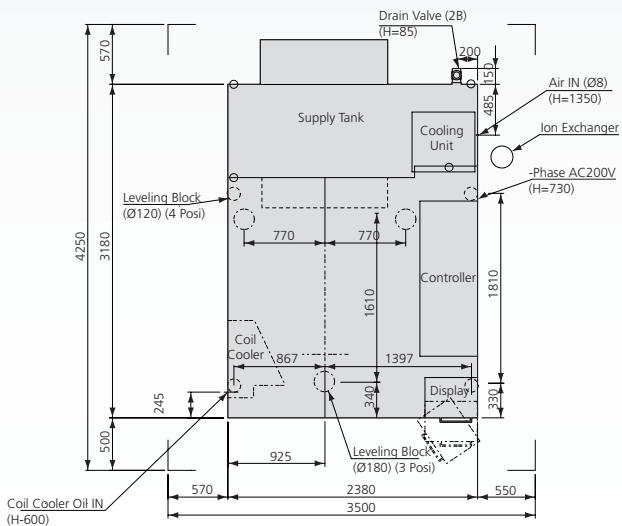

Technische Spezifikationen

Max. Werkstückgewicht (kg)	1500
Max. Werkstückabmessungen (B x T x H, mm)	1200 x 900 x 400
X-/Y-/Z-Achsen Verfahrwege (mm)	900 x 600 x 400
U-/V-Achsen-Verfahrwege	920 x 620
Konikwinkel (Werkstükhöhe 150 mm)	±30°
Drahtdurchmesser (mm)	Ø 0.15 ~ Ø 0.33
Drahtzugspannung (N)	3 ~ 23
Max. Drahtgeschwindigkeit (mm/sek)	420
Abstand Boden – Tisch (mm)	1050
Gesteuerte Achsen	5
Maschinenabmessungen (B x T x H, mm)	2380 x 3150 x 2395
Platzbedarf (mm)	3500 x 4200
Maschinengewicht (kg)	8000

AQ900L

Technische Daten

Seitenansicht

Vorderansicht

Aufsicht

Technische Änderungen vorbehalten.

Sodick

create your future